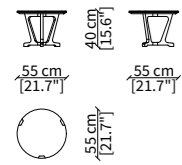

ARJA TABLE

Design Umberto Asnago

TAVOLINI / SMALL TABLES

17310

17311

17312

17313

TAVOLI DA PRANZO / DINING TABLES