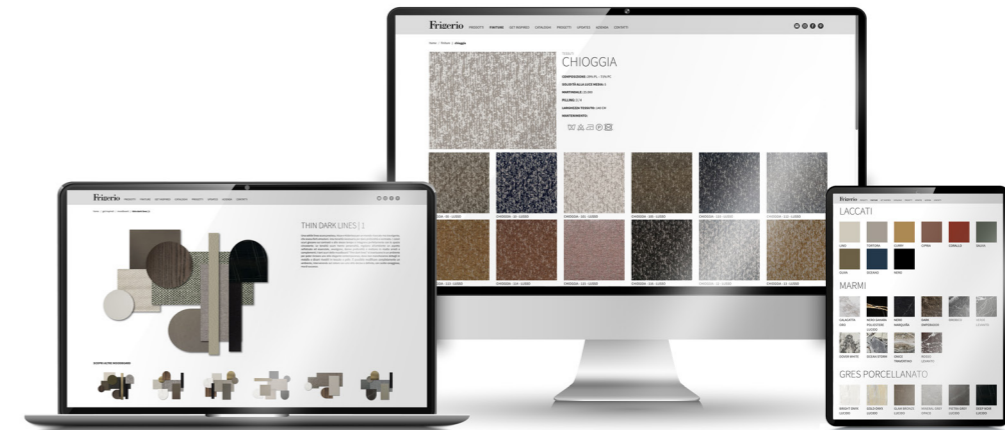

Struttura: massello frassino colore Tabacco, frassino colore Wengé oppure frassino colore Greige. Su richiesta in frassino color Sabbia o color Liquirizia.

Piano: pannello di fibra a media densità laccato nero opaco ricoperto in Gres porcellanato effetto marmo nei colori della collezione Frigerio con inserti decorativi sul top coordinati al basamento.

Structure: solid ashwood Tabacco colour, ashwood Wengé colour or ashwood Greige colour. On demand in ashwood colour Sand or color Liquorice.

Top: medium-density fibreboard black matt lacquered with top in marble-effect porcelain stoneware Gres in the colours of the Frigerio collection with decorative inserts on top matching the base.

17307

17308

17309

Per la gamma completa di materiali è possibile consultare il nostro sito web www.frigerio.com
The full range of materials can be found on our website at www.frigerio.com.

WWW.FRIGERIO.COM