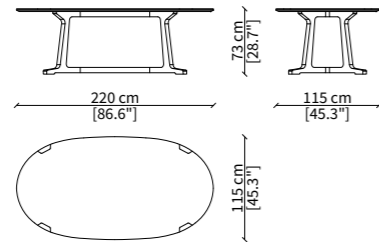

ARJA TABLE

Design Umberto Asnago

TAVOLINI / SMALL TABLES

17310

17311

17312

17313

TAVOLI DA PRANZO / DINING TABLES

17307

17308

17309

Per la gamma completa di materiali è possibile consultare il nostro sito web www.frigerio.com
The full range of materials can be found on our website at www.frigerio.com.

WWW.FRIGERIO.COM