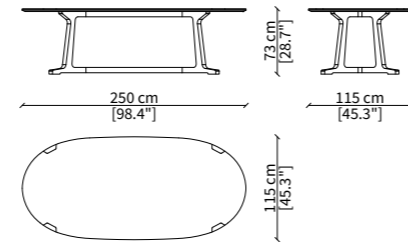

ARJA TABLE

Design Umberto Asnago

TAVOLINI / SMALL TABLES

17310

17311

17312

17313

TAVOLI DA PRANZO / DINING TABLES

17307

17308

17309

Per la gamma completa di materiali è possibile consultare il nostro sito web www.frigerio.com
The full range of materials can be found on our website at www.frigerio.com.

WWW.FRIGERIO.COM