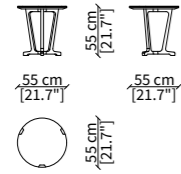

ARJA TABLE

Design Umberto Asnago

TAVOLINI / SMALL TABLES

17310

17311

17312

17313

TAVOLI DA PRANZO / DINING TABLES