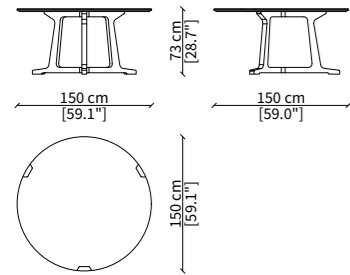

TAVOLI DA PRANZO / DINING TABLES

17307