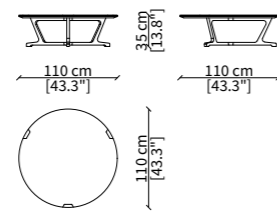

ARJA TABLE

Design Umberto Asnago

TAVOLINI / SMALL TABLES

17310

17311

17312

17313

TAVOLI DA PRANZO / DINING TABLES