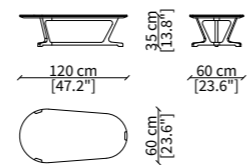

ARJA TABLE

Design Umberto Asnago

TAVOLINI / SMALL TABLES

17310

17311

17312

17313

TAVOLI DA PRANZO / DINING TABLES